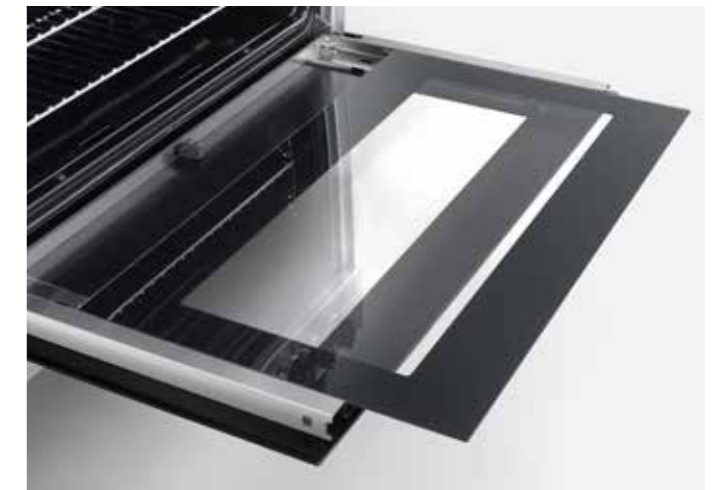

Griglie da appoggio di Design

Diversi stili di griglie, dalle più robuste in ghisa, per chi ama lo stile professionale, alle ultra light, per chi preferisce una maggiore maneggevolezza

Design a superficie continua, per far scorrere anche le pentole più pesanti da una parte all'altra del piano, senza sollevarle

L'altezza è ottimizzata, per consentire la massima efficienza, riducendo i consumi e i tempi di cottura