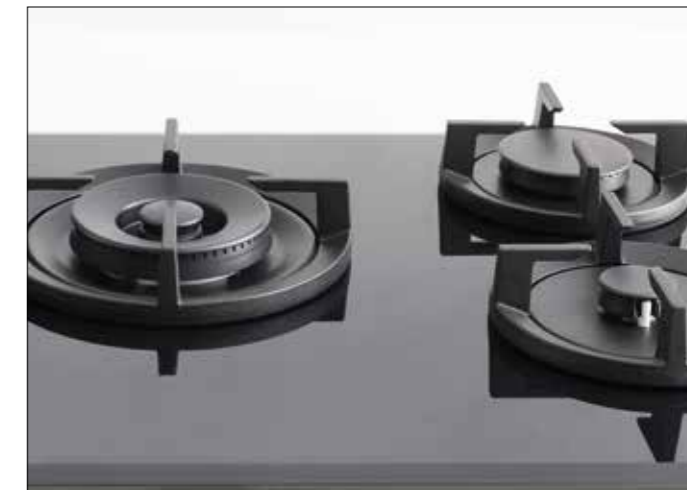

Nuovi bruciatori Monobloc

L'esclusivo disegno Monobloc ha permesso di unire in un pezzo unico tutte le parti del bruciatore. Pulizia più veloce e mai più spartifiamma fuori posto

La finitura Total Black, con effetto opaco, crea un elegante coordinato con le griglie e il piano in vetro nero

Le raffinate griglie singole, abbinata ai Monobloc, consentono grande maneggevolezza e una perfetta stabilità